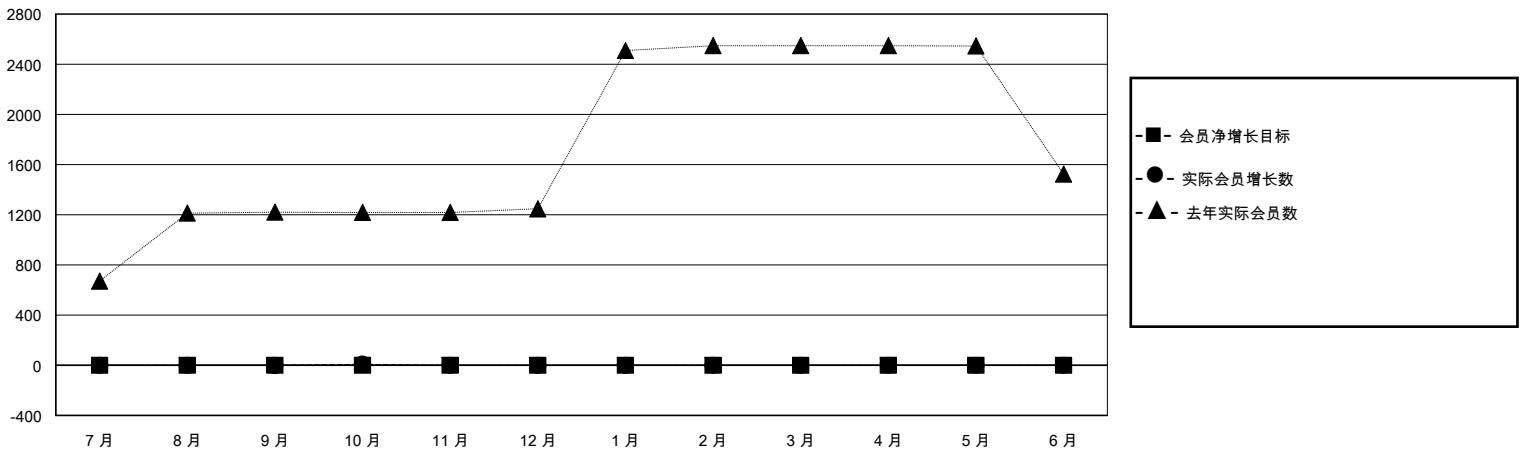

MONTHLY MEMBERSHIP PROGRESS REPORT

District 381

Results as of: 10/31/2024

GMT:

地点 CHINA

GMT宪章区

分会			
成果 2024-2025			
季	新分会目标	新会	会员流失的分会
7月/8月/9月	0	0	0
10月/11月/12月	0	0	0
1月/2月/3月	0	0	0
4月/5月/6月	0	0	0

位会员@每位须缴			
成果 2024-2025			
季	会员净增长目标	实际会员增长数	实际退会会员 (包括转会)
7月/8月/9月	0	2	3
10月/11月/12月	0	9	0
1月/2月/3月	0	0	0
4月/5月/6月	0	0	0

目标与实际新会累积

目标和实际会员累积

已取消的分会: 0

8 CLUBS OF 279 增添1位或以上的新会员

性别分布

男 5,619 (67.52%)
女 2,703 (32.48%)

放弃的会员

[点击这里取得累计会员数据](#)