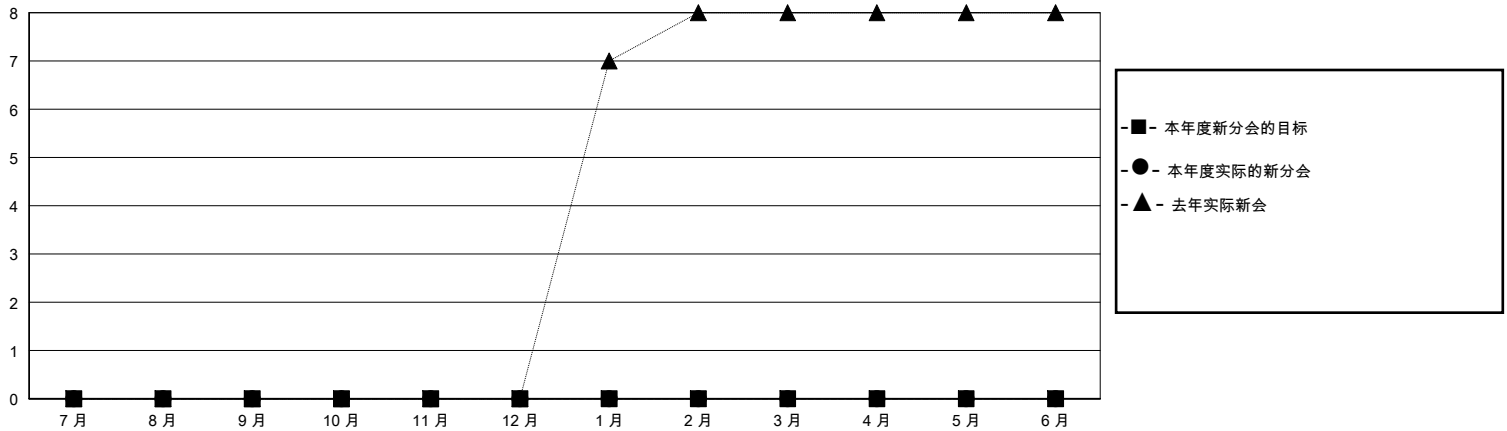

MONTHLY MEMBERSHIP PROGRESS REPORT

District 381

Results as of: 10/31/2024

GMT:

地点 CHINA

GMT宪章区

分会			
成果 2024-2025			
季	新分会目标	新会	会员流失的分会
7月/8月/9月	0	0	0
10月/11月/12月	0	0	0
1月/2月/3月	0	0	0
4月/5月/6月	0	0	0

位会员@每位须缴			
成果 2024-2025			
季	会员净增长目标	实际会员增长数	实际退会会员 (包括转会)
7月/8月/9月	0	2	3
10月/11月/12月	0	9	0
1月/2月/3月	0	0	0
4月/5月/6月	0	0	0

目标与实际新会累积

目标和实际会员累积

已取消的分会: 0

8 CLUBS OF 279 增添1位或以上的新会员

性别分布

男 5,619 (67.52%)
女 2,703 (32.48%)

放弃的会员

[点击这里取得累计会员数据](#)